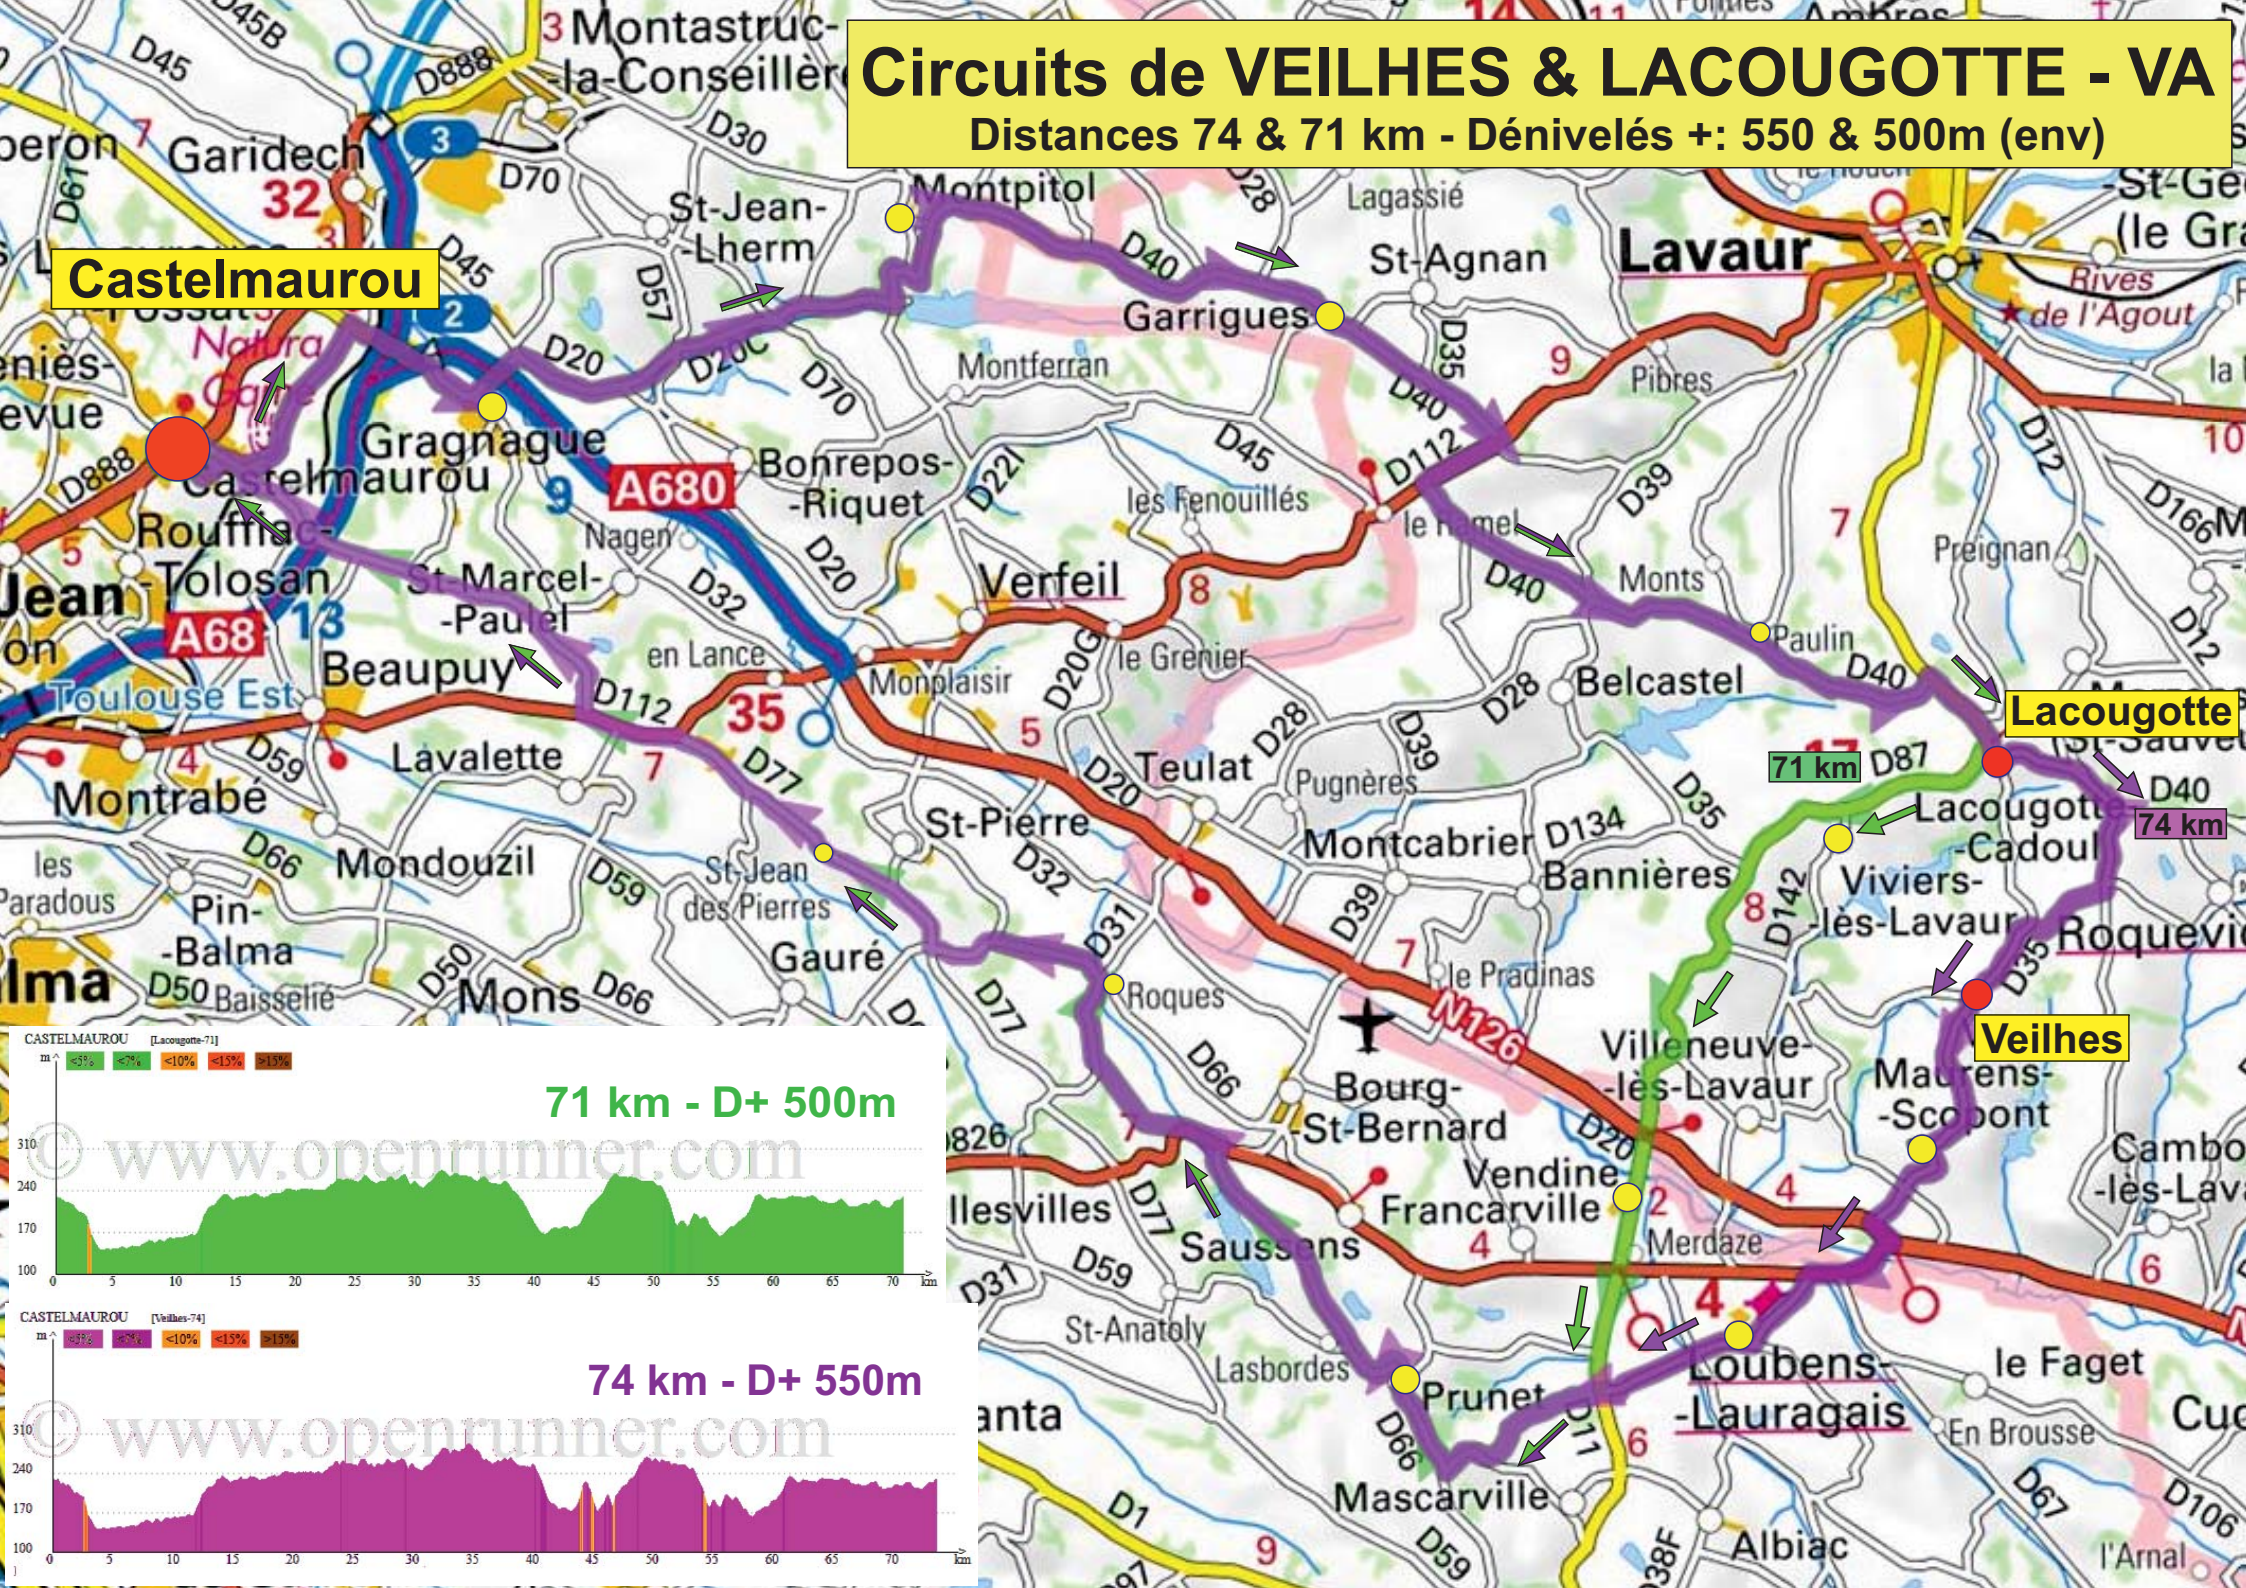

Circuits de VEILHES & LACOUGOTTE - VA

Distances 74 & 71 km - Dénivelés +: 550 & 500m (env)

Castelmaurou

Lacougotte

Veilhes